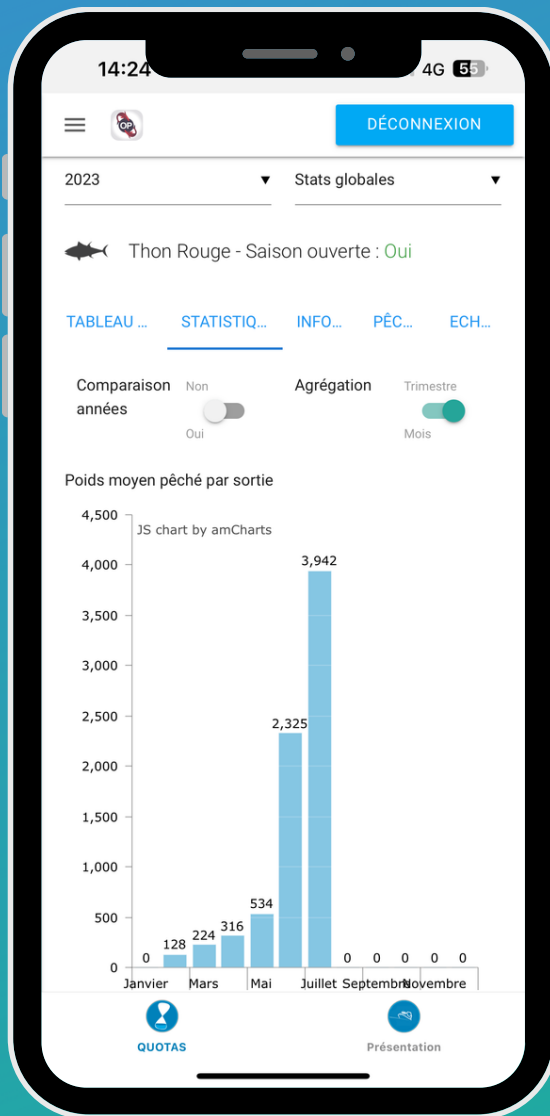

TABLEAU ... STATISTIQU... INFO... PÉC... ECH...

Navire	Nbr marée OPQUOTA	Nbr Jrs Déclarations	% ECHOSEA
Adeline Kevin	10	10	100%
LE ALICE II	0	0	---
Andrea II	21	15	71%
ANGELE SYLVIE	0	0	---
ANTHONY CHRISMELAN	0	0	---
Antlia	5	4	80%
ANTOINE MARIUS	22	10	45%
THOYAN III	10	7	70%

QUOTAS Présentation

APPLICATION OPQUOTA

PRESENTATION

Rappel des différentes fonctionnalités de l'Application OPQUOTA de l'OP SATHOAN