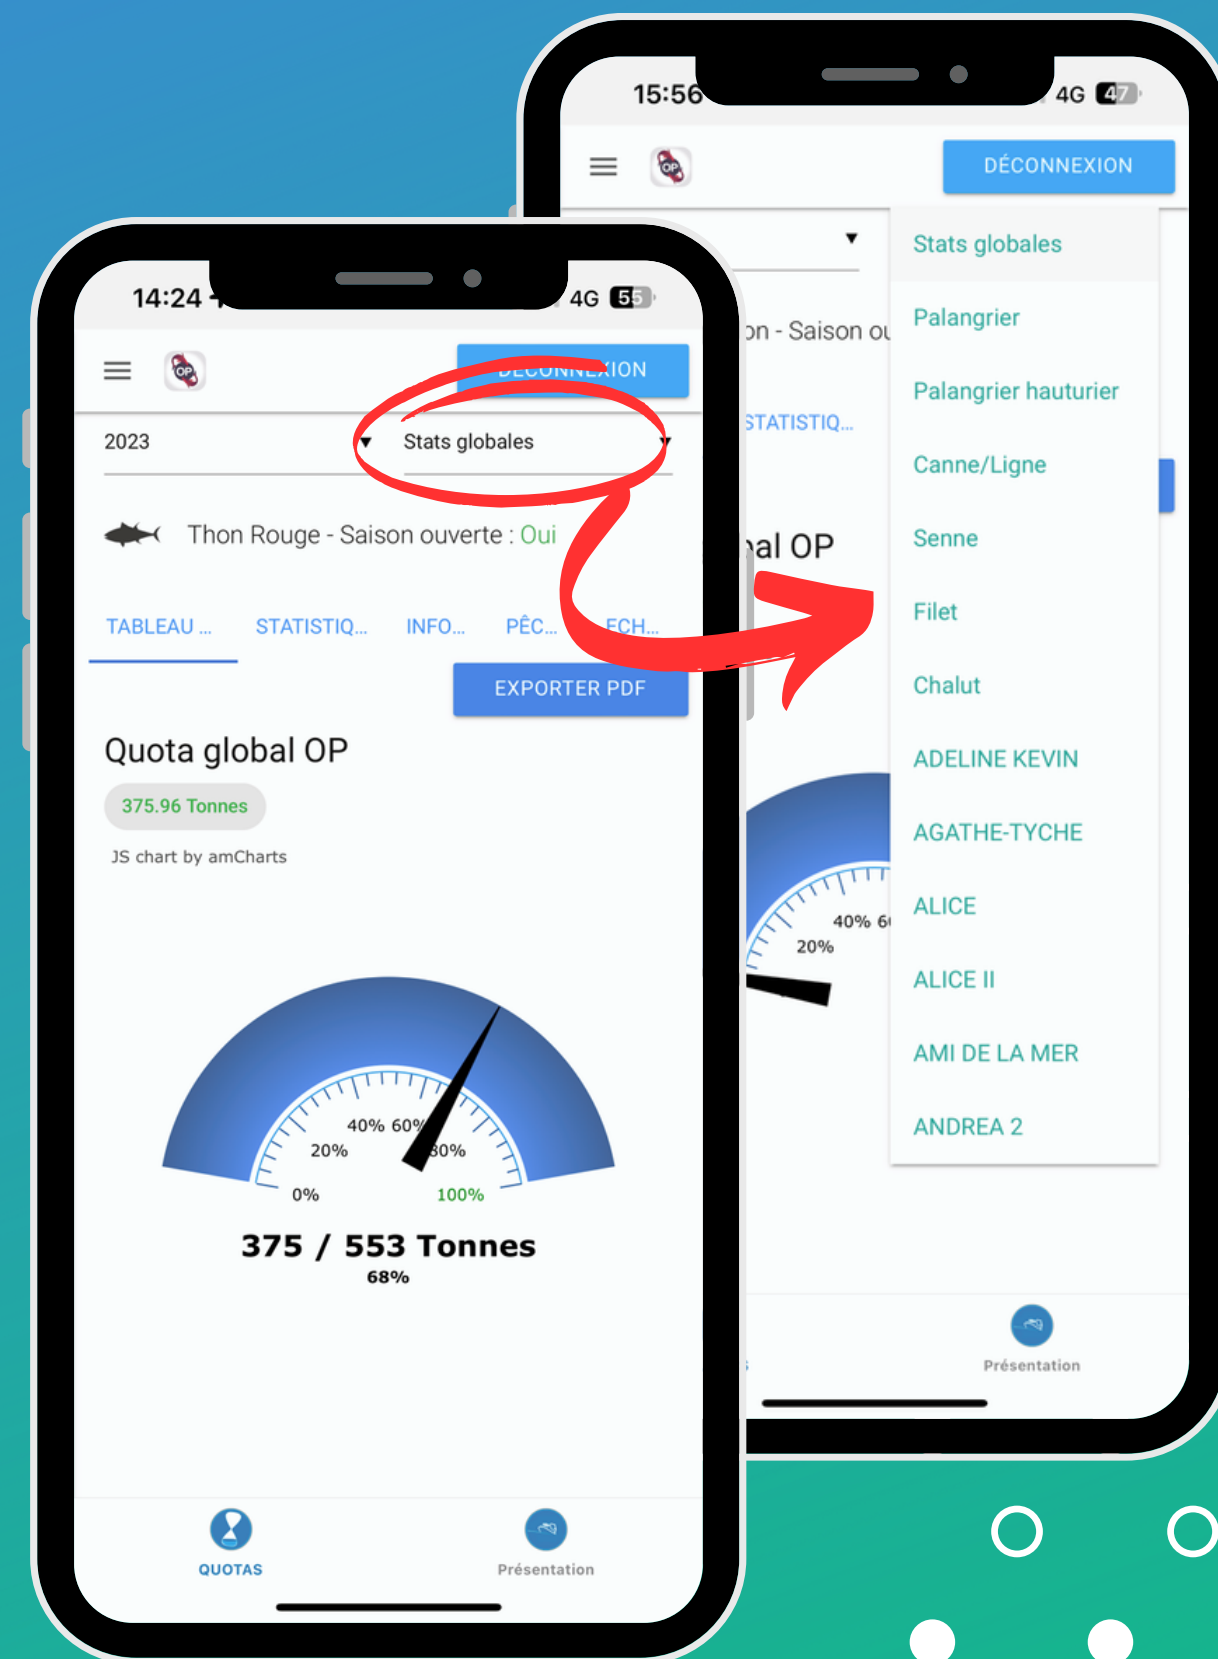

QUOTAS Présentation

APPLICATION OPQUOTA

PRESENTATION

Rappel des différentes fonctionnalités de l'Application OPQUOTA de l'OP SATHOAN

Thon rouge de ligne, pêche artisanale (Thunnus thynnus) bénéficiant du label PÊCHE DURABLE Certifié par CERTIPAQ - FR-EPPM-01
 Ecotabel des produits de la pêche maritime (Cade rural et de la pêche maritime - articles L.644-15 et D.646-21)
 MSC-F-31486 - SATHOAN French Mediterranean Bluefin tuna artisanal longline and handline fishery

BIENVENUE SUR OPQUOTA

INSTALLATION

L'application OPQUOTA est disponible sur
APPLE STORE  et **GOOGLE PLAY** 

Elle fonctionne aussi sur PC :
www.opquota.com

[CLIQUEZ ICI](#)

Ton **LOGIN** et ton **MOT DE PASSE**
sont communiqués par la SATHOAN

UNE APPLICATION

FACILE D'UTILISATION

L'application est très simple d'utilisation et permet des représentations rapides

UN TABLEAU DE BORD

L'application permet d'accéder à ses pêches très simplement

DES MENUS ET STATISTIQUES

CINQ menus disponibles pour accéder à toutes les infos sur la gestion des QUOTAS

- Thon rouge
- Espadon
- Germon

COMMENT L'UTILISER

• ETAPE 1

L'application s'ouvre par défaut sur le tableau de bord du THON ROUGE