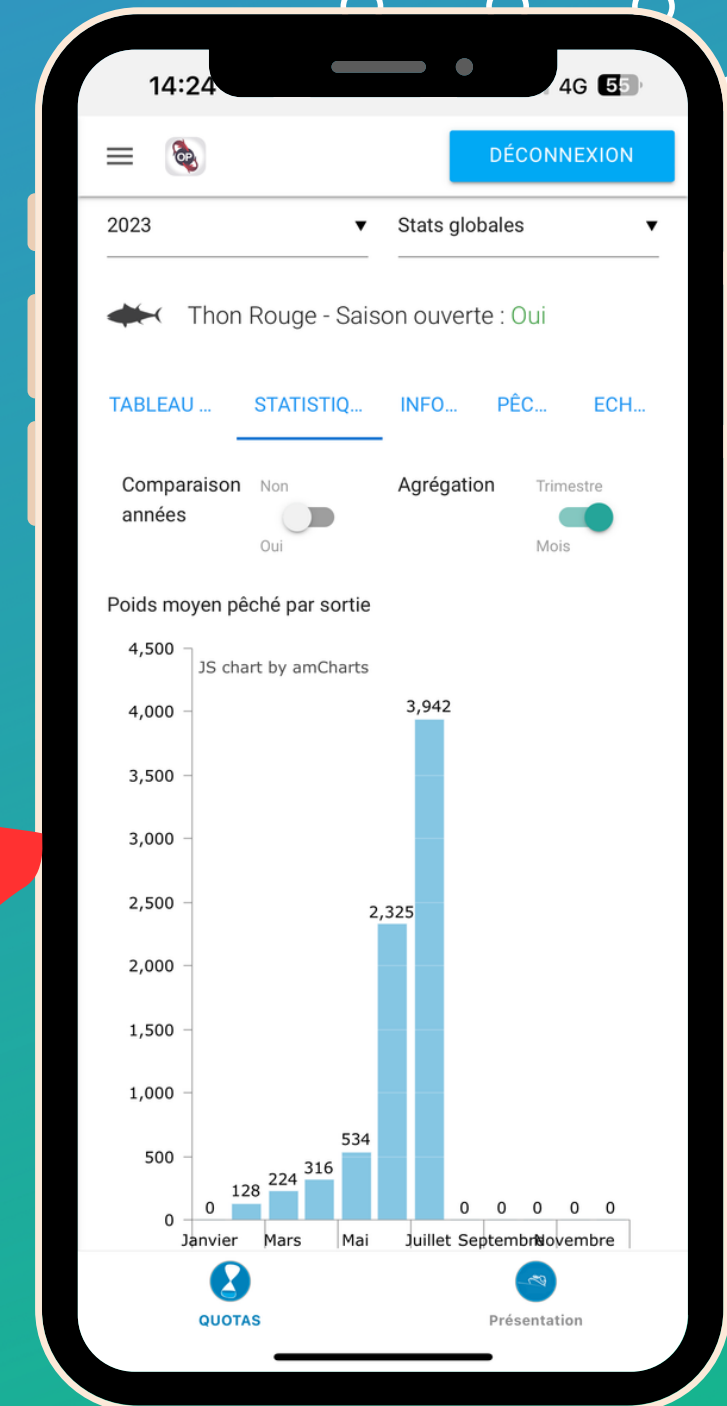

UNE APPLICATION

FACILE D'UTILISATION

L'application est très simple d'utilisation et permet des représentations rapides

UN TABLEAU DE BORD

L'application permet d'accéder à ses pêches très simplement

DES MENUS ET STATISTIQUES

CINQ menus disponibles pour accéder à toutes les infos sur la gestion des QUOTAS

- Thon rouge
- Espadon
- Germon

COMMENT L'UTILISER

• ETAPE 1

L'application s'ouvre par défaut sur le tableau de bord du THON ROUGE

• ETAPE 2

CINQ (5) menus sont disponibles

- Statistiques
- Informations
- Pêches
- ECHOSEA

• ETAPE 3

Chaque menu donne des infos spécifiques

LES ACTIONS

LES ACTIONS POSSIBLES

Par le menu situé en haut à gauche, vous pouvez :