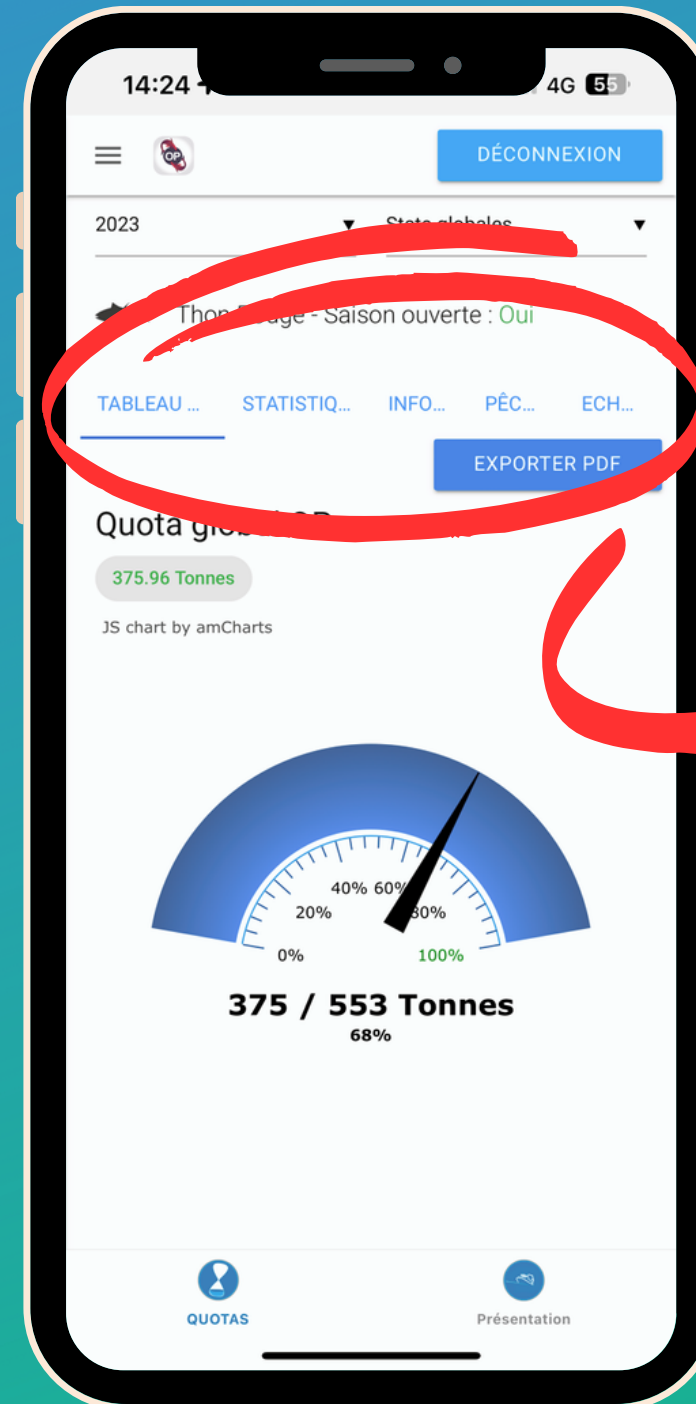

UNE APPLICATION

FACILE D'UTILISATION

L'application est très simple d'utilisation et permet des représentations rapides

UN TABLEAU DE BORD

L'application permet d'accéder à ses pêches très simplement

DES MENUS ET STATISTIQUES

CINQ menus disponibles pour accéder à toutes les infos sur la gestion des QUOTAS

- Thon rouge
- Espadon
- Germon

COMMENT L'UTILISER

• ETAPE 1

L'application s'ouvre par défaut sur le tableau de bord du THON ROUGE

• ETAPE 2

CINQ (5) menus sont disponibles

- Statistiques
- Informations
- Pêches
- ECHOSEA

• ETAPE 3

Chaque menu donne des infos spécifiques

LES ACTIONS

LES ACTIONS POSSIBLES

Par le menu situé en haut à gauche, vous pouvez :