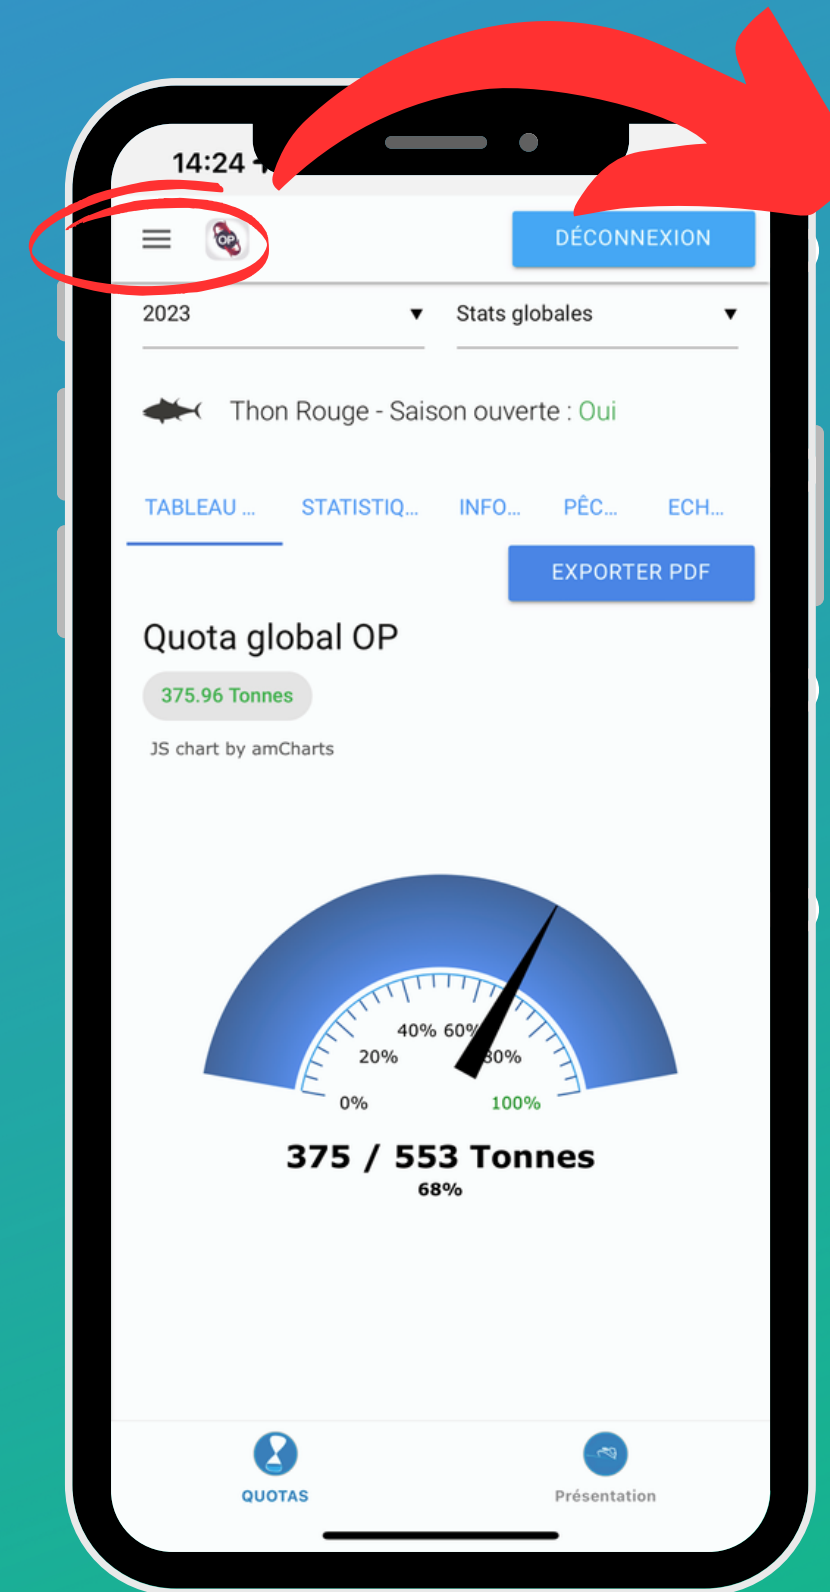

LES ACTIONS

LES ACTIONS POSSIBLES

Par le menu situé en haut à gauche, vous pouvez :

- Changer d'espèce
- Faire une demande de transfert de Quota
- Accéder à la carte d'activité
- Réaliser les saisies de pêches (navires avec Logbook électronique uniquement)