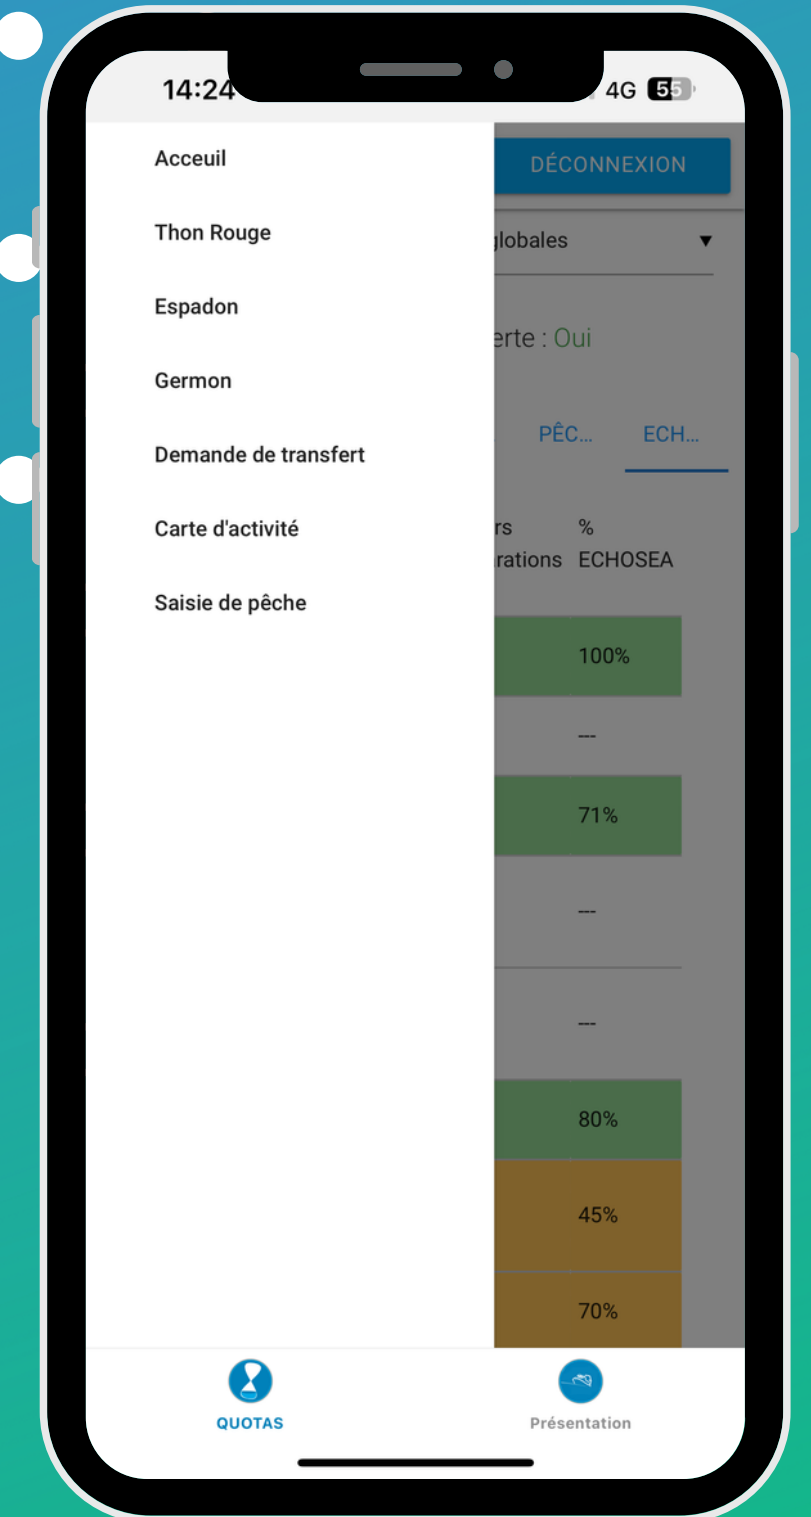

LES ACTIONS

LES ACTIONS POSSIBLES

Par le menu situé en haut à gauche, vous pouvez :

- Changer d'espèce
- Faire une demande de transfert de Quota
- Accéder à la carte d'activité
- Réaliser les saisies de pêches (navires avec Logbook électronique uniquement)